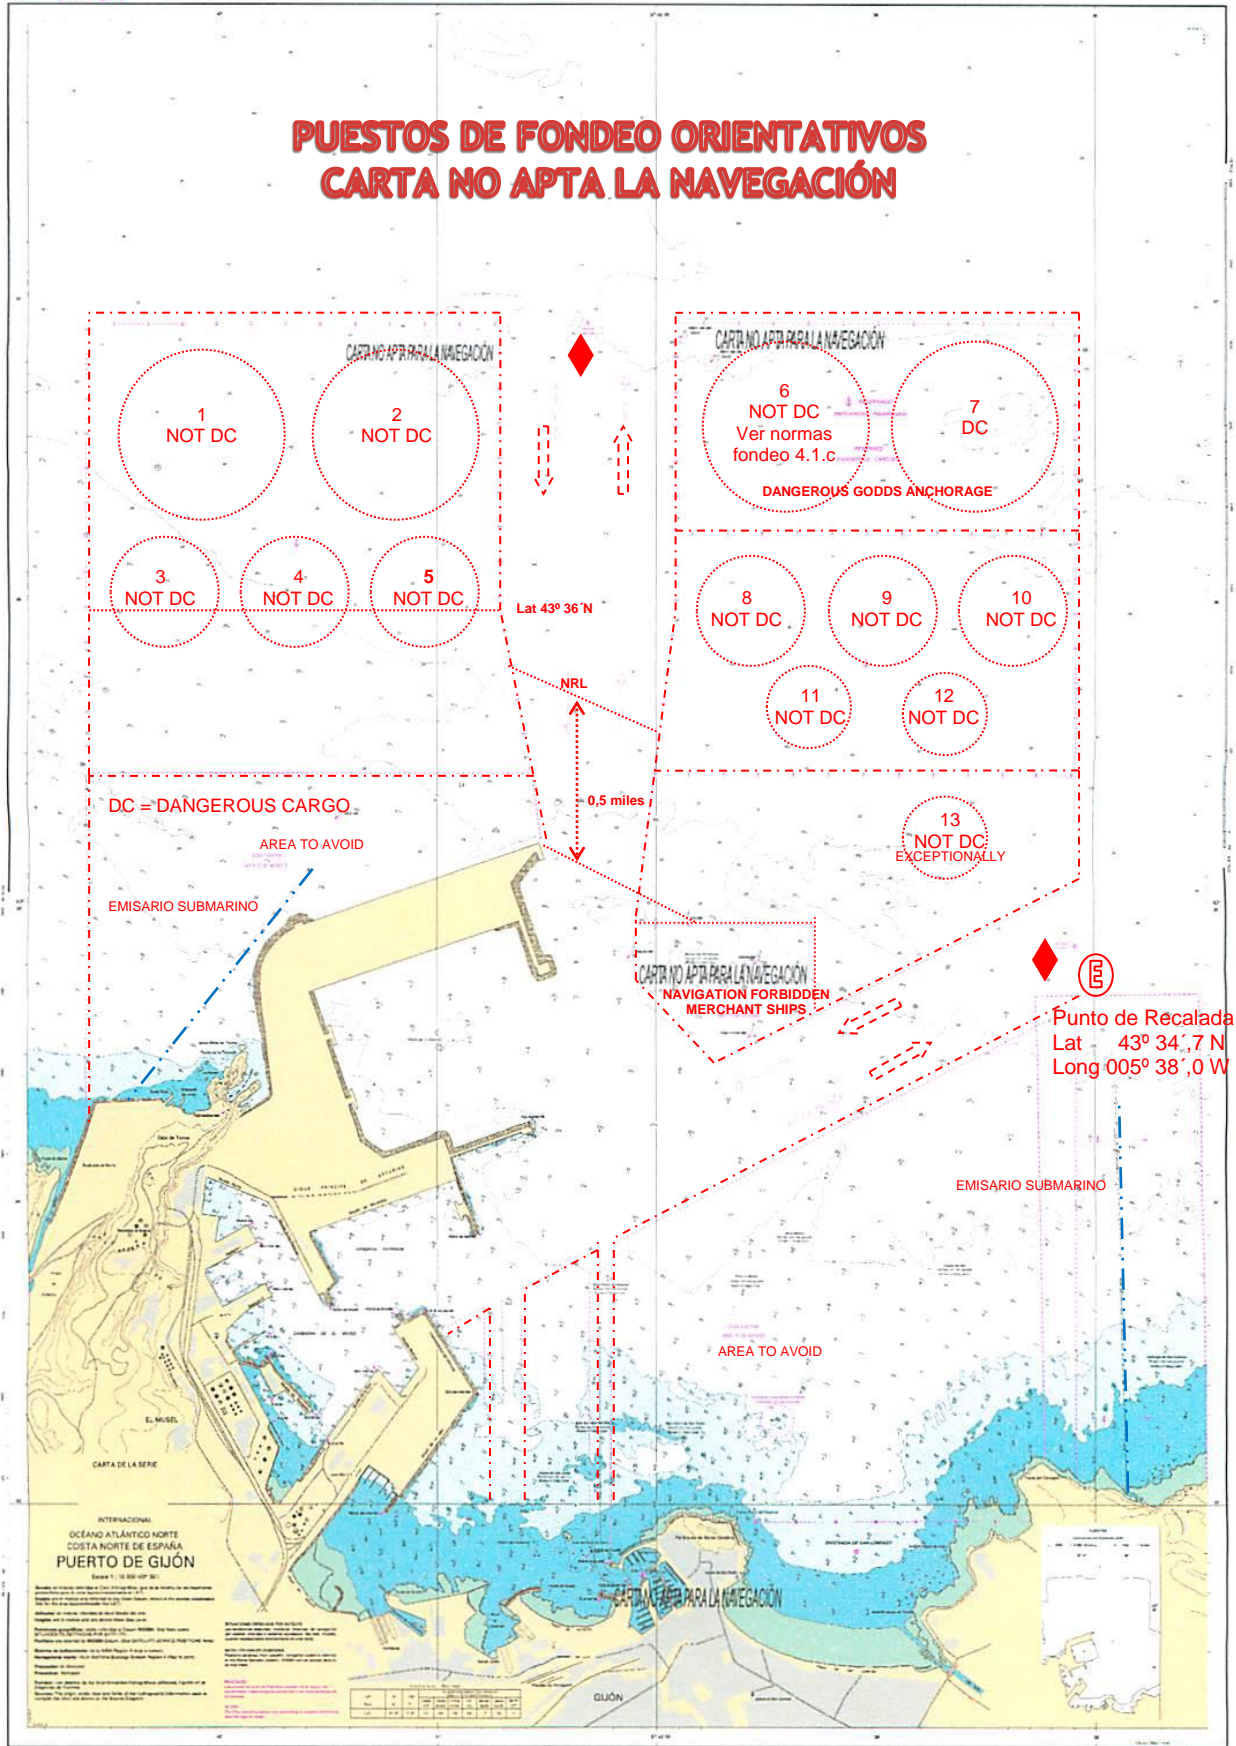

# Fondeadero del Puerto de Gijón-Musel

INT 1853 4042

INT 1853 4042